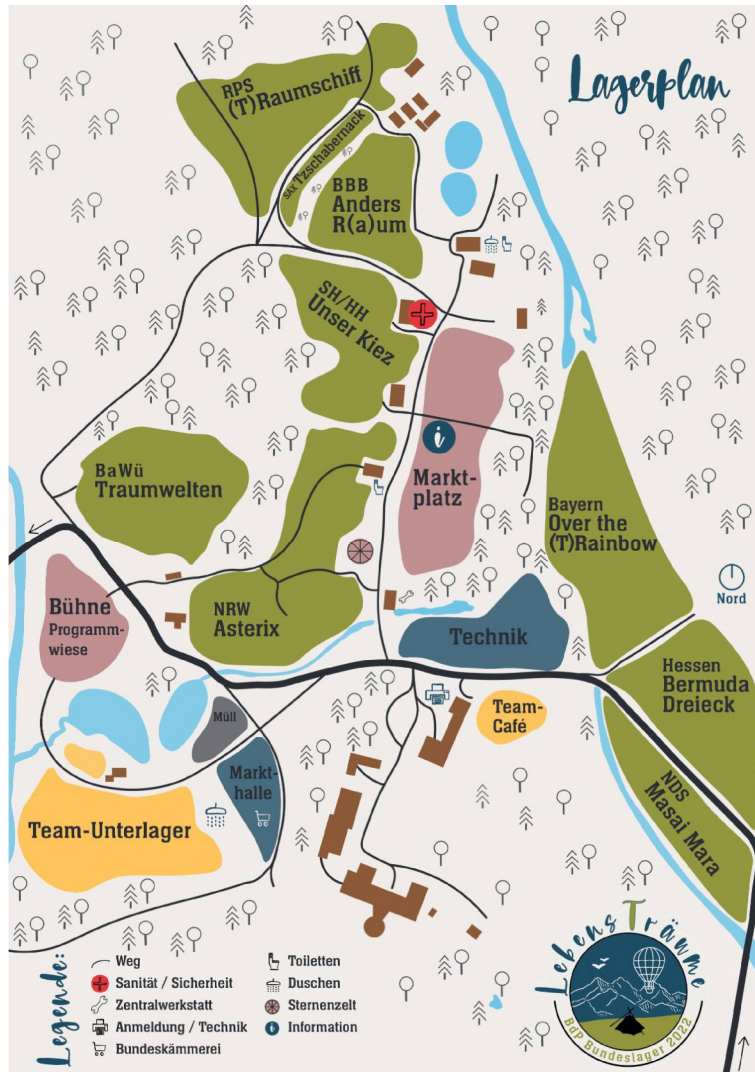

Heute ein paar konkrete Infos über das Lager

Das Lager ist in Unterlager aufgeteilt. Wir sind mit dem Stamm Asgard als Lagergemeinschaft im Unterlager des LV Bayern „Over the (T)rainbow“ (rechts).

Der Marktplatz in der Mitte ist das Zentrum, wo die Bundesjurten stehen, ein Lagerturm ist dort geplant oder man kann die Sonderjurten besuchen, z.B. die „Gelbe Jurte“, wo sich die Meutenführer austauschen können, das „Rauszentrum“ als Anlaufpunkt für die Sippen, die auf Haik gehen oder die Ausstellung der Stiftung Pfadfinden.

Genauere Infos zu dem Besuchstag bringe ich hier noch

Apropos Infos:

Auch hier z.B. könnt Ihr Euch über das Bula informieren (Link bitte kopieren):

- Bei den üblichen Sozialen Medien
- Unser Bund: <https://bundeslager.pfadfinden.de/>
- Stiftung Pfadfinden: <https://stiftungpfadfinden.de/bula22>